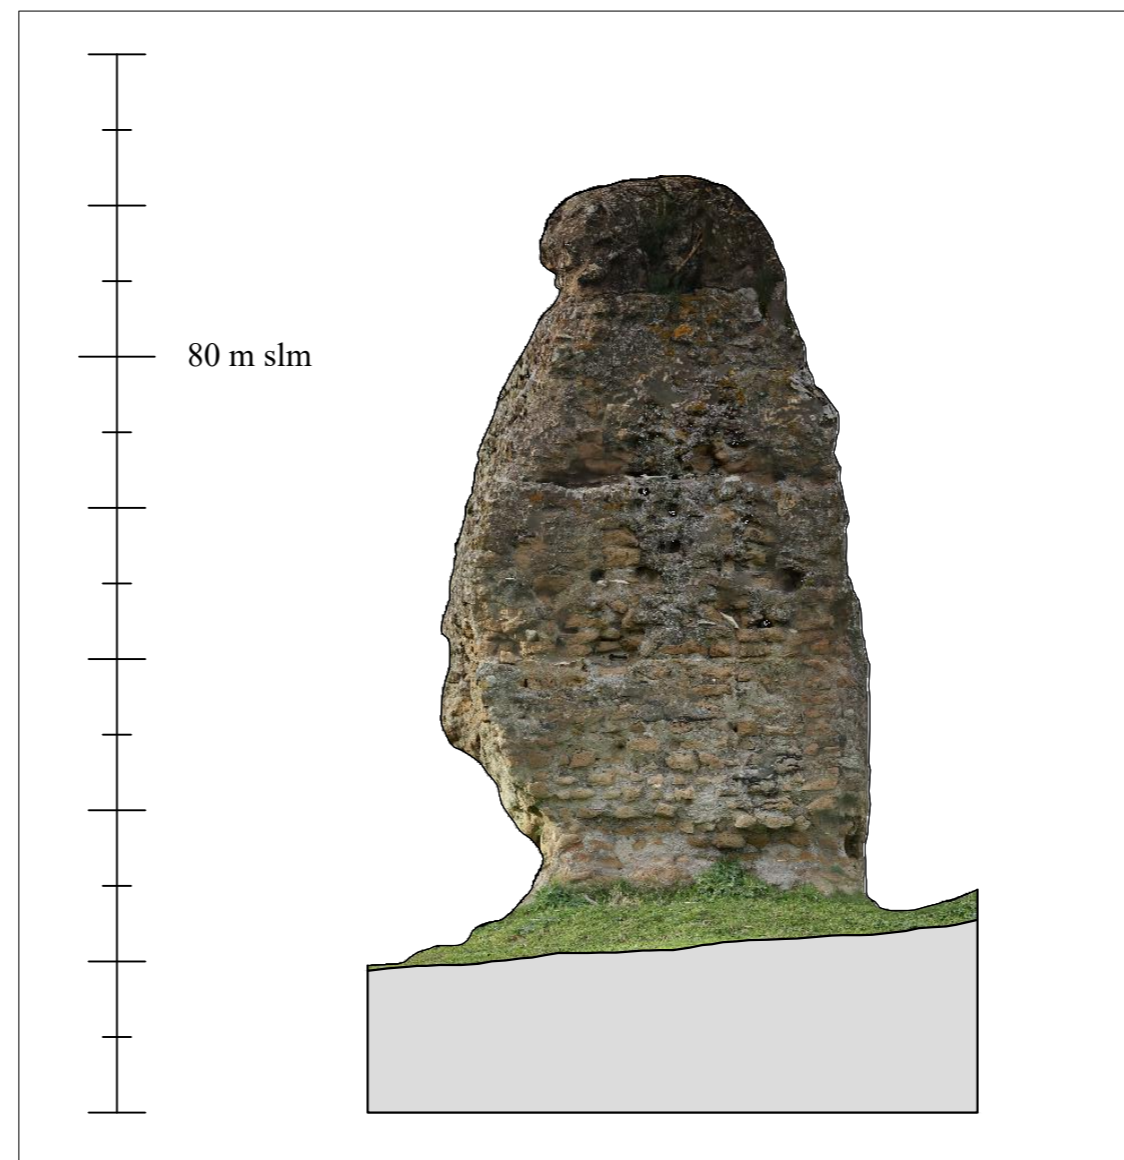

Prospetto SW

Prospetto NW

Prospetto NE

Prospetto SE

SAPIENZA
UNIVERSITÀ DI ROMA

OCRICULUM
Tomba a nicchia

Tavola
II

Pianta e prospetti
scala 1:50