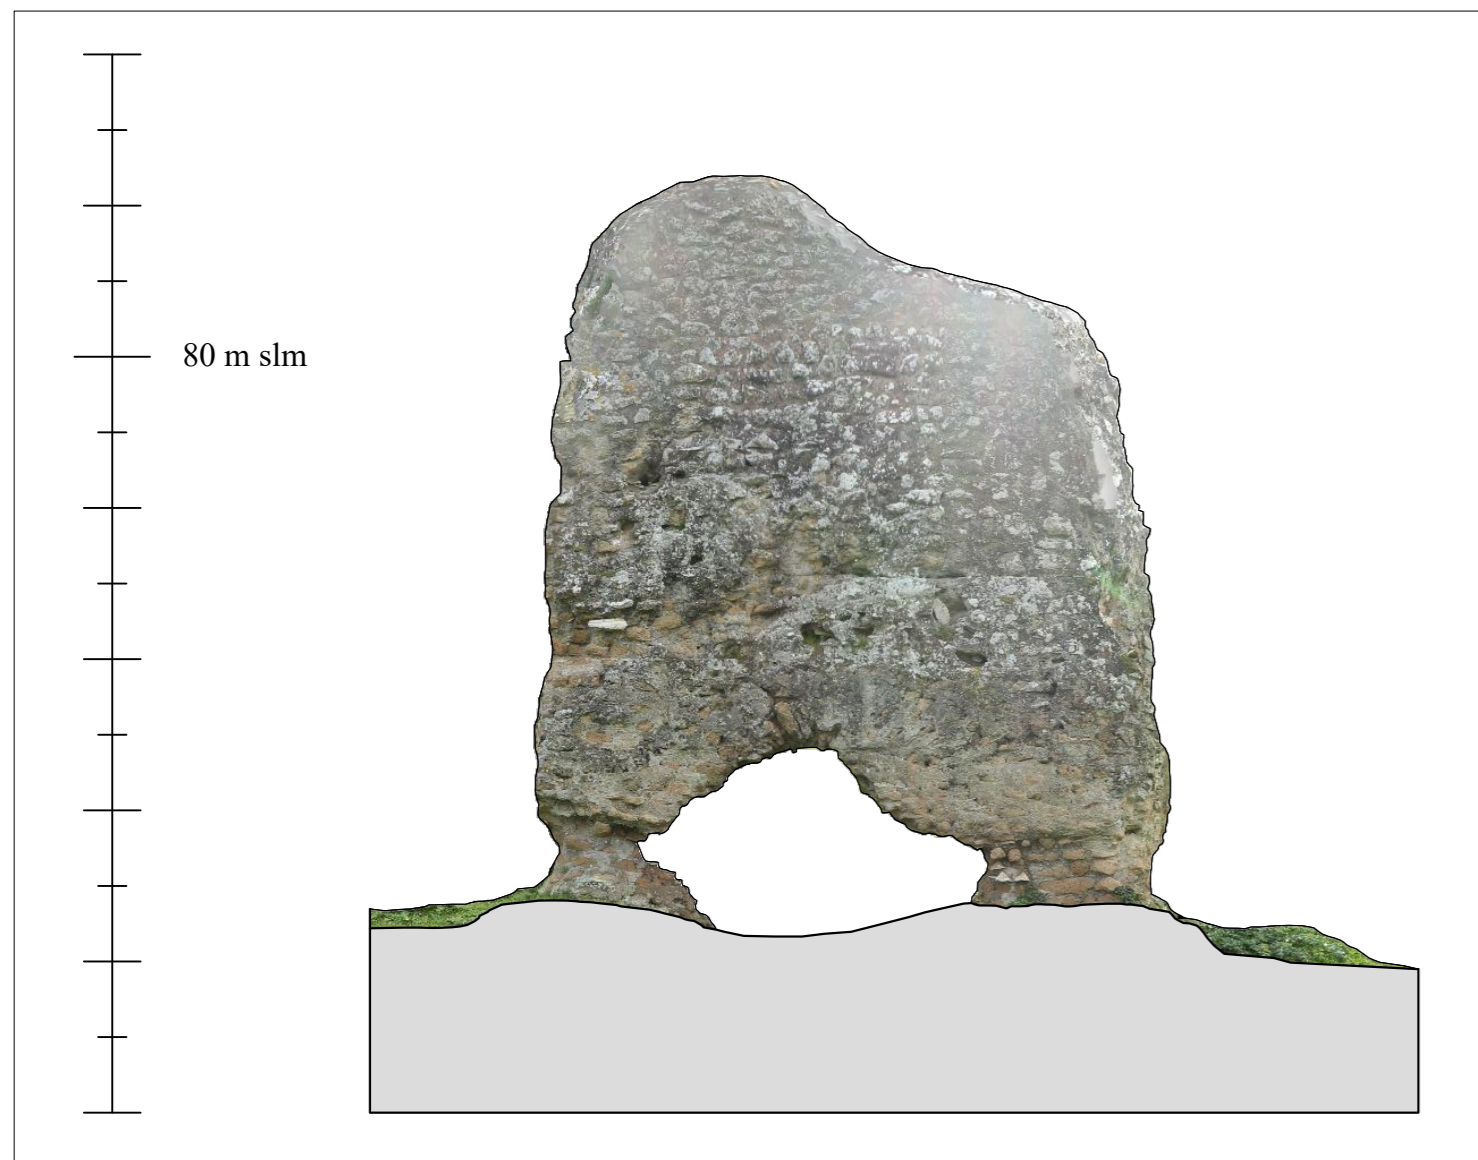

Prospetto SW

Prospetto NW

Prospetto NE

Prospetto SE

SAPIENZA
UNIVERSITÀ DI ROMA

OCRICULUM
Tomba a nicchia

Tavola
II

Pianta e prospetti
scala 1:50