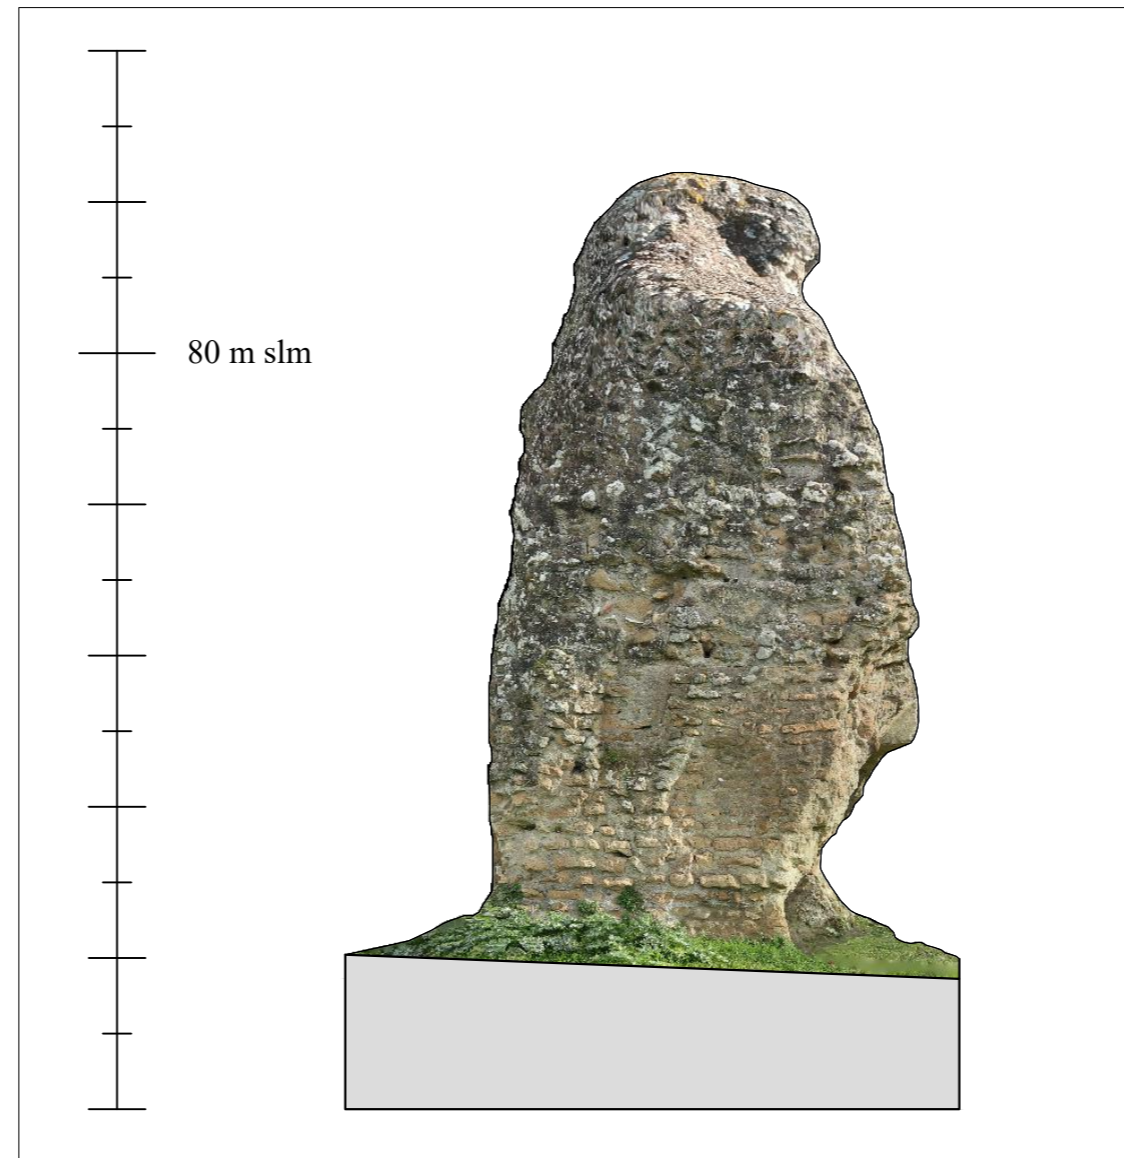

Prospetto SW

Prospetto NW

Prospetto NE

Prospetto SE

SAPIENZA
UNIVERSITÀ DI ROMA

OCRICULUM
Tomba a nicchia

Tavola
II

Pianta e prospetti
scala 1:50