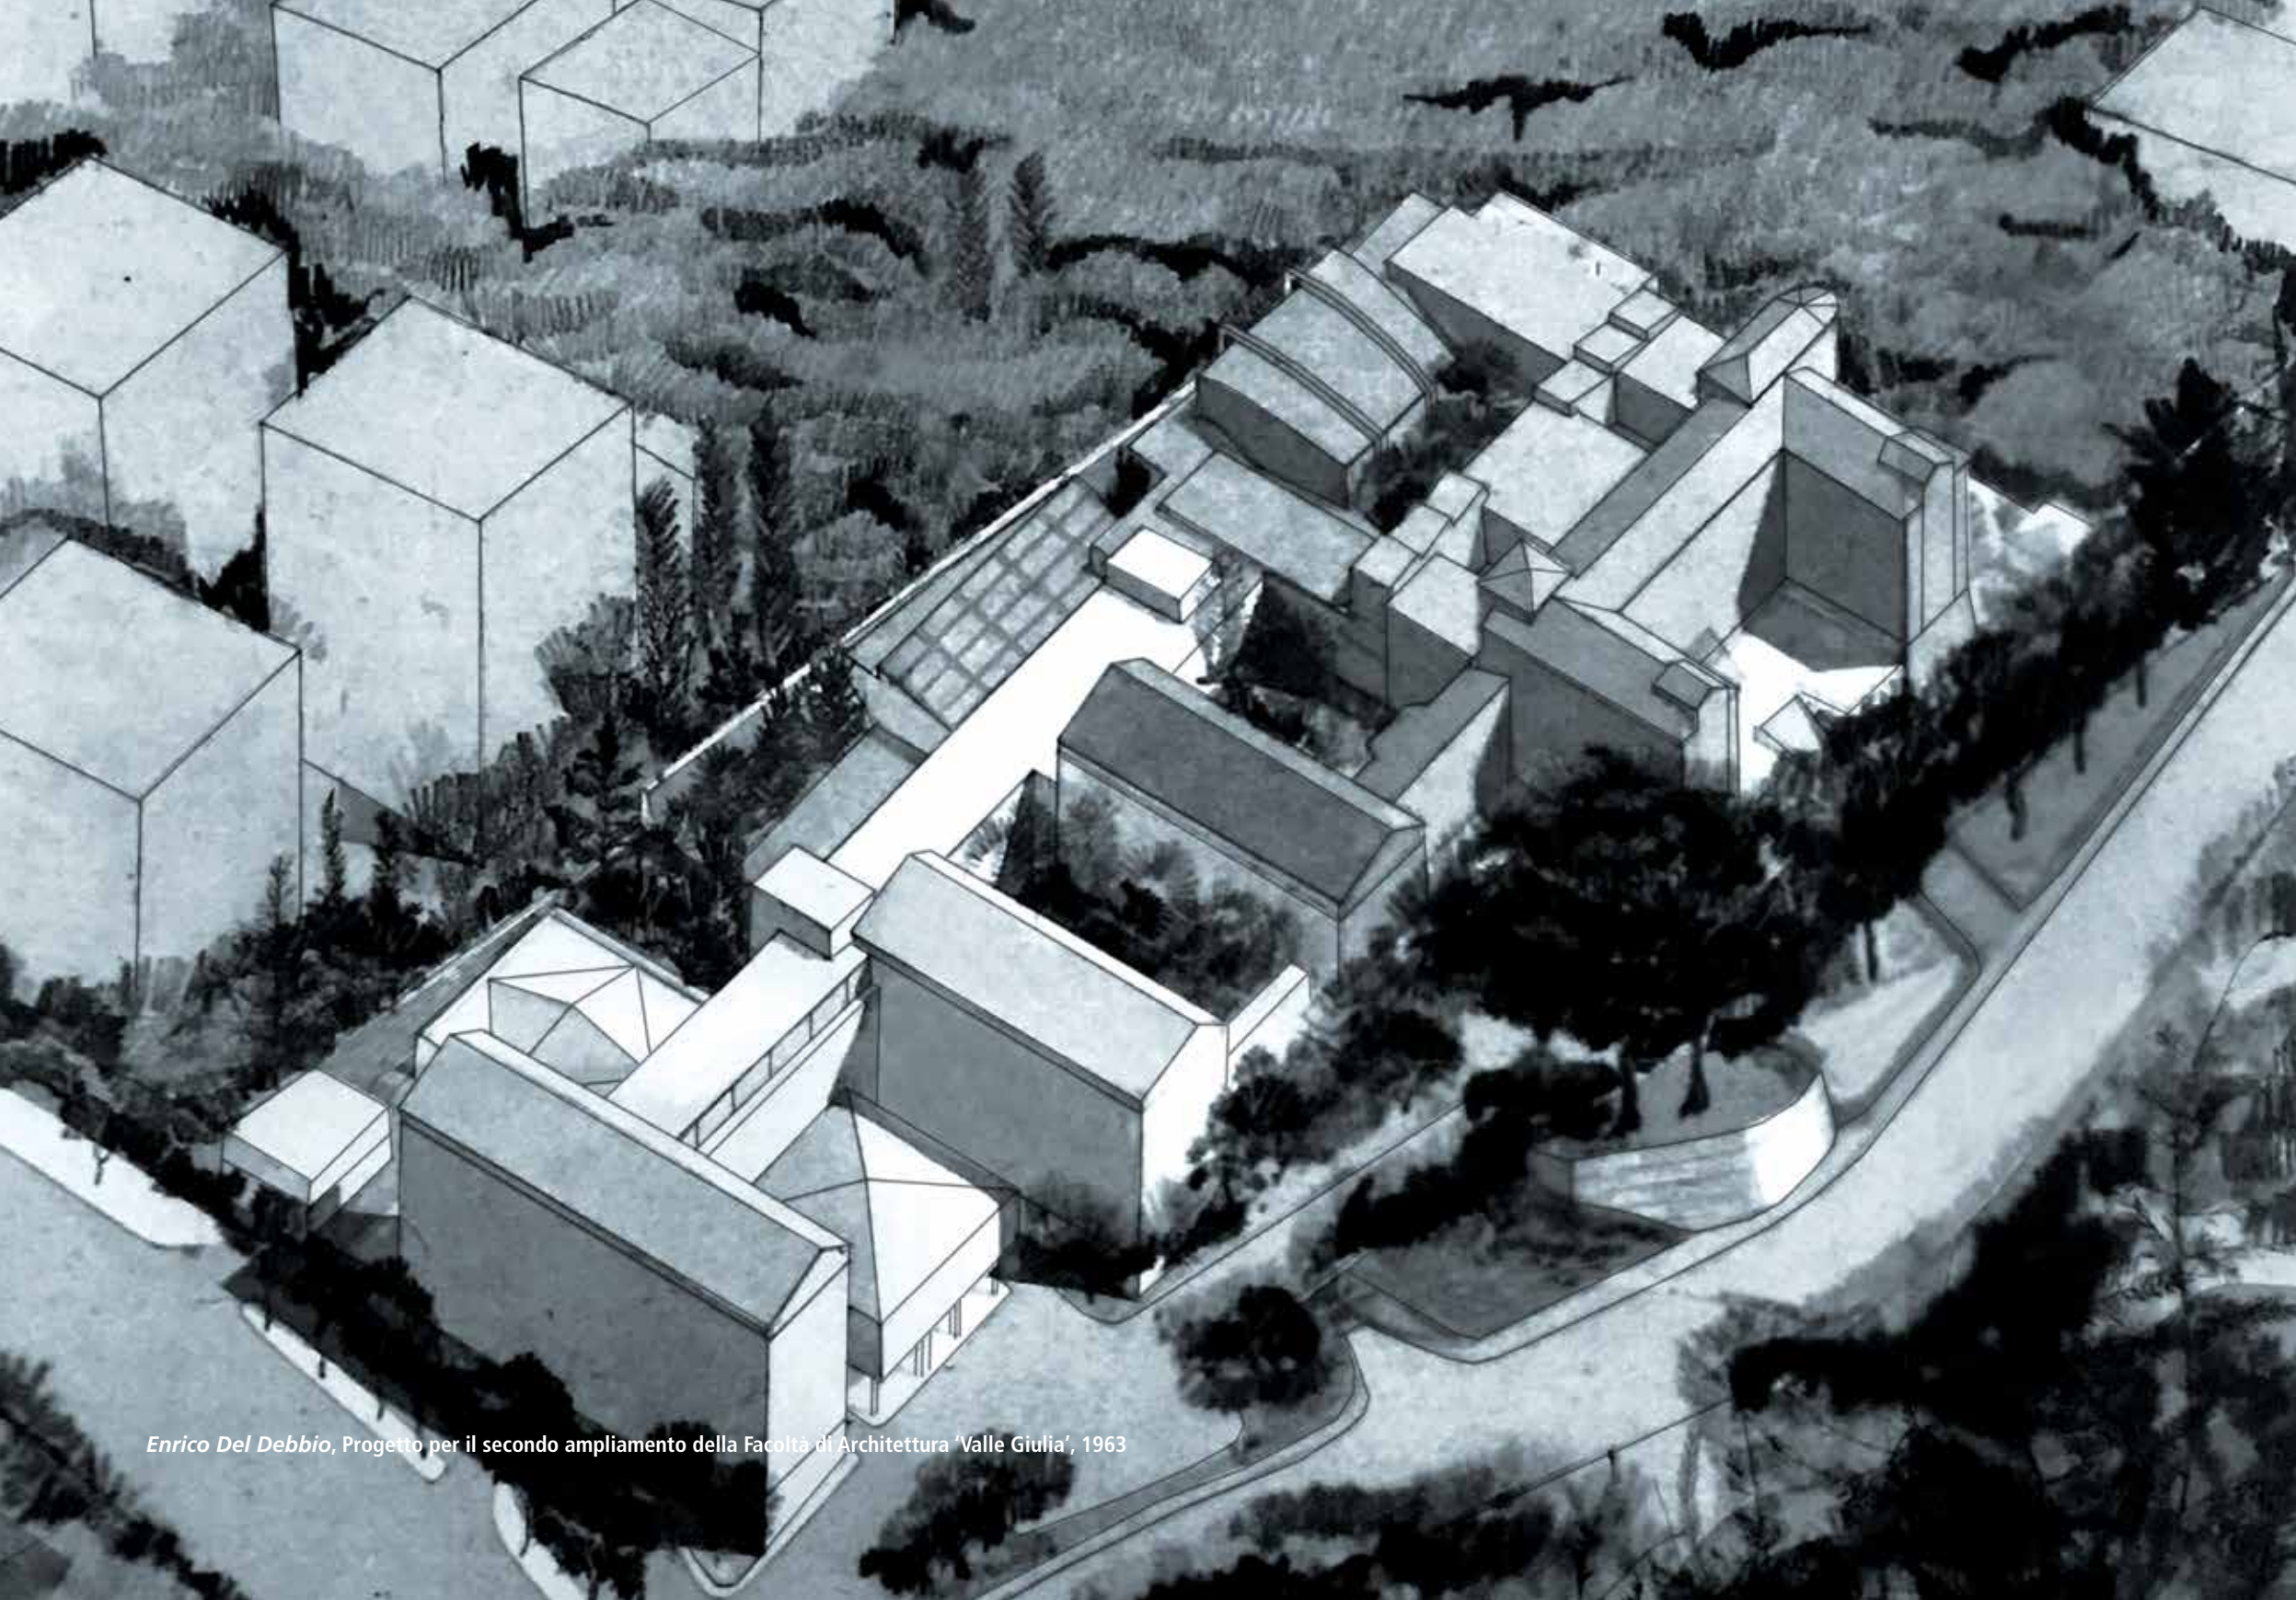

È questo il contesto della Tesi che ha sperimentato 'modelli di rappresentazione' dove le tecnologie

digitali si sono dimostrate validi strumenti per analizzare i dati, di rilievo e storici, per interpretarli, attraverso i metodi dell'analisi geometrica, per elaborarne un'ipotesi ricostruttiva attraverso un modello digitale tridimensionale ed infine per proporre un modello visuale a valenza comunicativa. Un dispiegarsi di potenzialità che dimostrano la loro efficacia anche quando si tratti di restituire alla 'vista' il progetto di Bramante per il Coro di Santa Maria del Popolo proponendo un modello visuale in grado di rendere percettivamente fruibile l'originaria relazione spaziale bramantesca tra il Coro e la Chiesa.