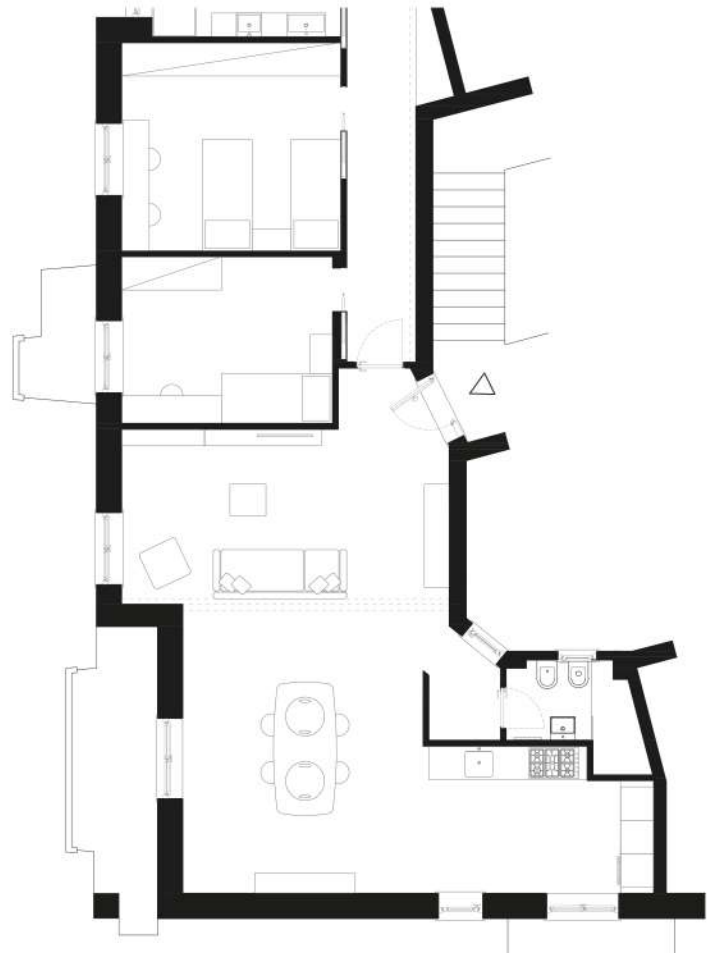

Kitchen sketch

Floor Plan