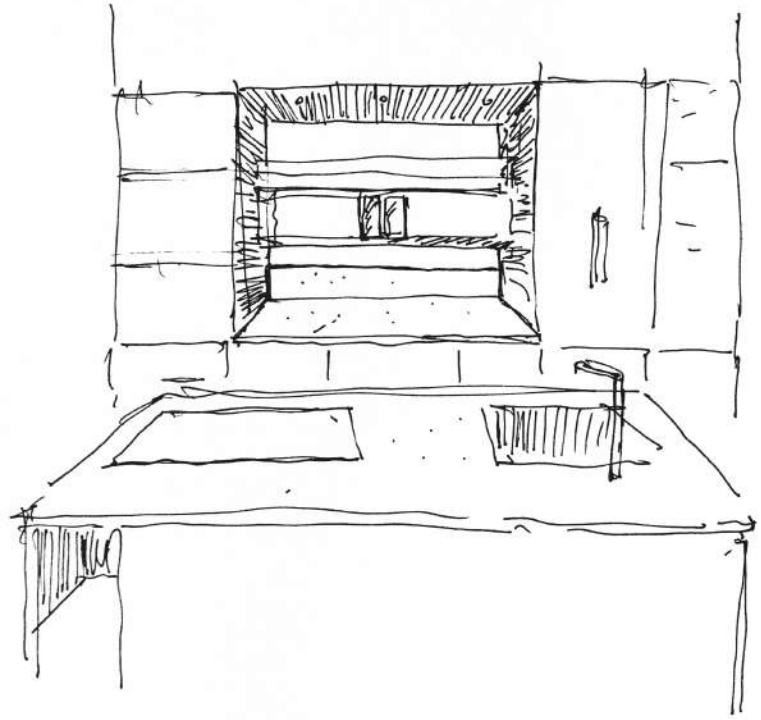

Kitchen sketch